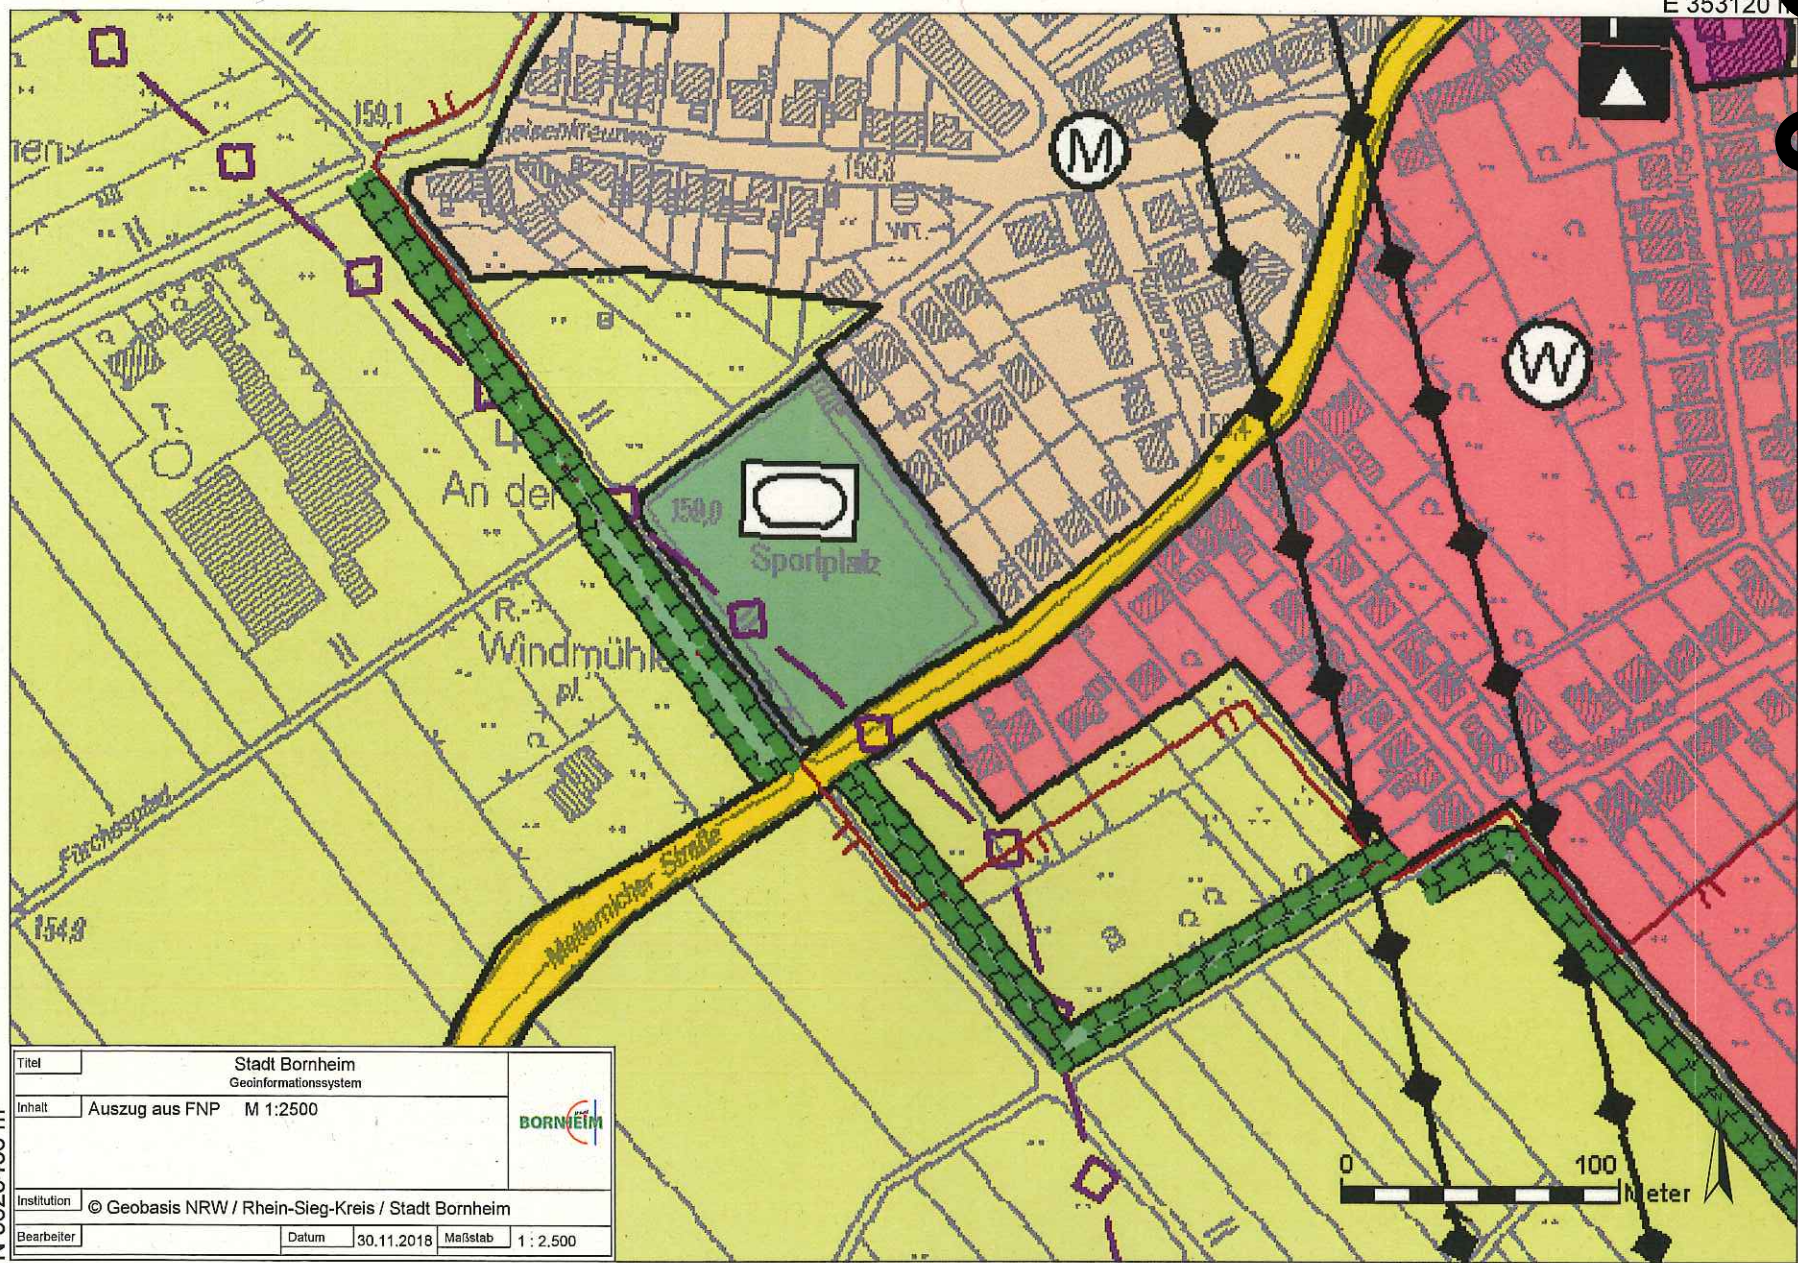

E 353120

N 56258

Titel		Stadt Bornheim Geoinformationssystem	
Inhalt		Auszug aus FNP M 1:2500	
Institution		© Geobasis NRW / Rhein-Sieg-Kreis / Stadt Bornheim	
Bearbeiter	Datum	30.11.2018	Maßstab 1 : 2.500

N 5625436 m

E 352492 m